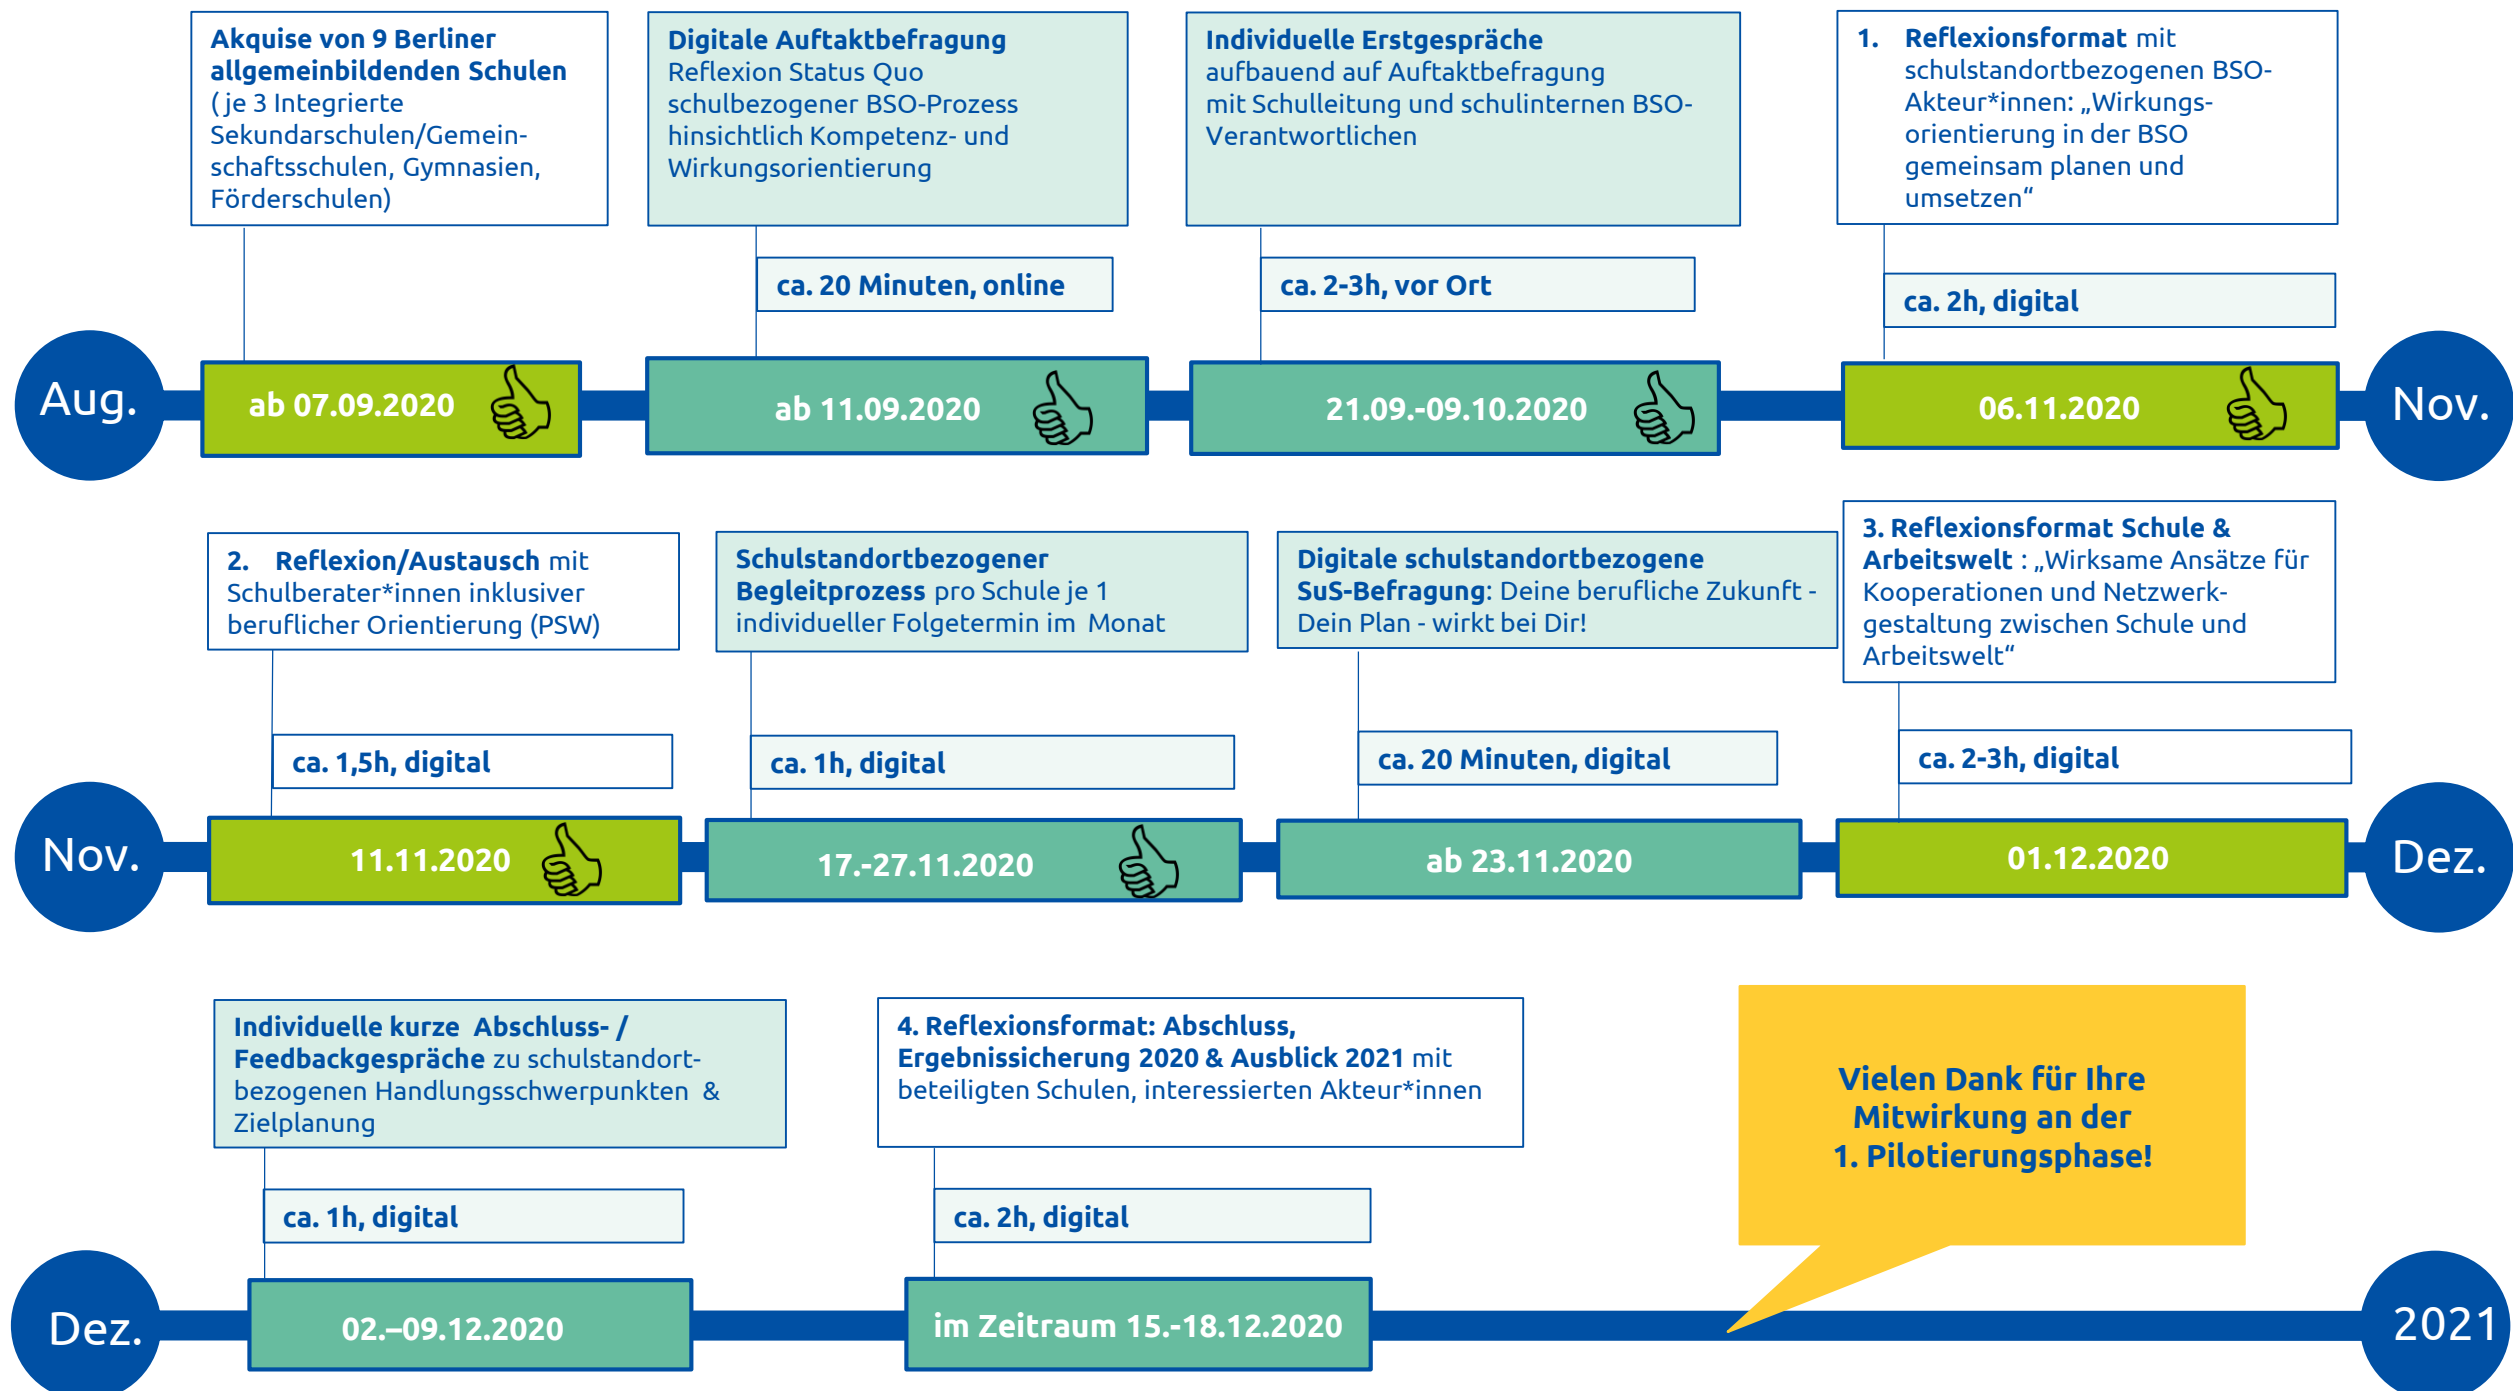

Zeitstrahl Pilotierungsverlauf PM-wBWKE Stand 27.11.2020

Im Auftrag der Berliner Senatsverwaltung für Bildung, Jugend und Familie unter Mitwirkung der Senatsverwaltung für Integration, Arbeit und Soziales und der Regionaldirektion der Bundesagentur für Arbeit Berlin – Brandenburg